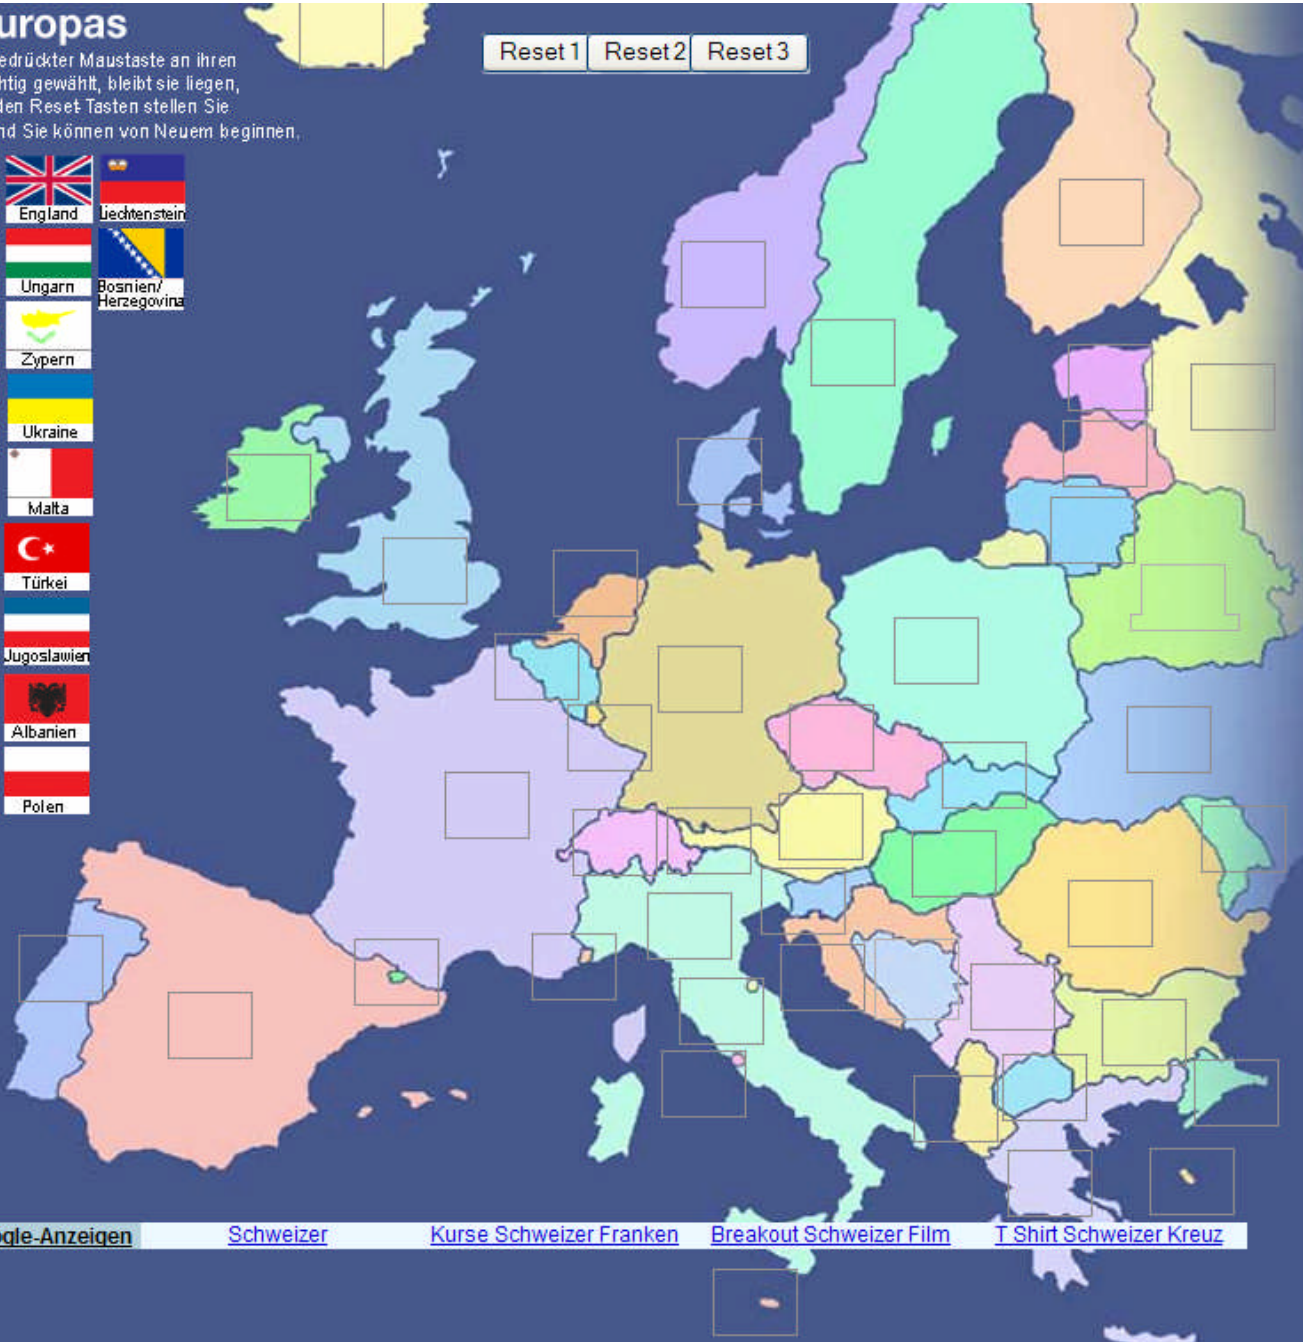

Die Länder Europas

Tragen Sie jede Flagge mit gedrückter Maustaste an ihren richtigen Platz. Haben Sie richtig gewählt, bleibt sie liegen, sonst springt sie zurück. Mit den Reset Tasten stellen Sie alle Flaggen wieder zurück und Sie können von Neuem beginnen.

Reset 1 Reset 2 Reset 3

| | | | | |
|---|---|--|---|---|
|  Frankreich |  Kroatien |  Litauen |  England |  Liechtenstein |
|  Rumänien |  Moldova |  Irland |  Ungarn |  Bosnien/ Herzegovina |
|  Mazedonien |  Italien |  Bulgarien |  Zypern | |
|  Estland |  Dänemark |  Tschechien |  Ukraine | |
|  Andorra |  Schweiz |  Vatikanstadt |  Malta | |
|  Portugal |  Lettland |  Finnland |  Türkei | |
|  Slowakei |  Deutschland |  San Marino |  Jugoslawien | |
|  Luxemburg |  Russland |  Spanien |  Albanien | |
|  Griechenland |  Schweden |  Monaco |  Polen | |
|  Niederlande |  Island |  Österreich | | |
|  Belgien |  Norwegen |  Slowenien | | |
|  Weissrussland | | | | |