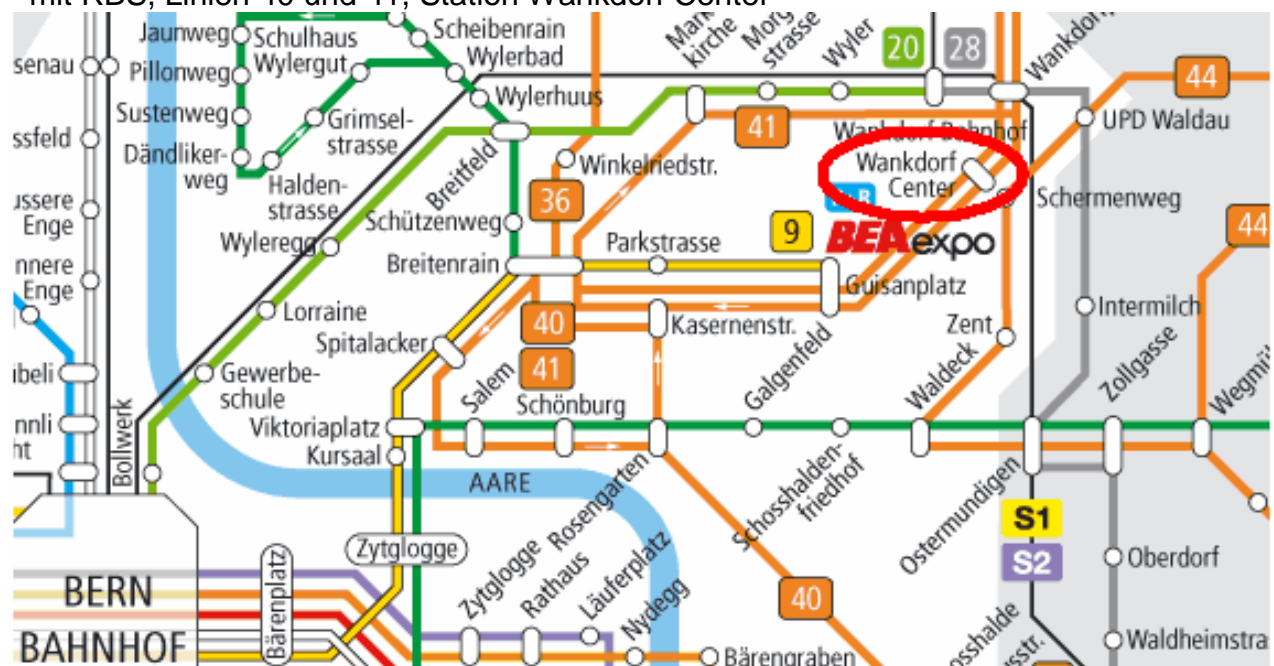

# Lageplan Wankdorf Stadion Bern Stade de Suisse Bern

Das Wankdorf Center ist mit öffentlichen Verkehrsmitteln optimal erschlossen.

- mit Bernmobil, Linie 9, Endstation Guisanplatz
- mit Bernmobil, Linien 20 und 28, Endstation Wankdorf Bahnhof
- mit S-Bahn, Linien S1, S2, S3, S4 und S44, Station Wankdorf Bahnhof
- mit RBS, Linien 40 und 41, Station Wankdorf Center