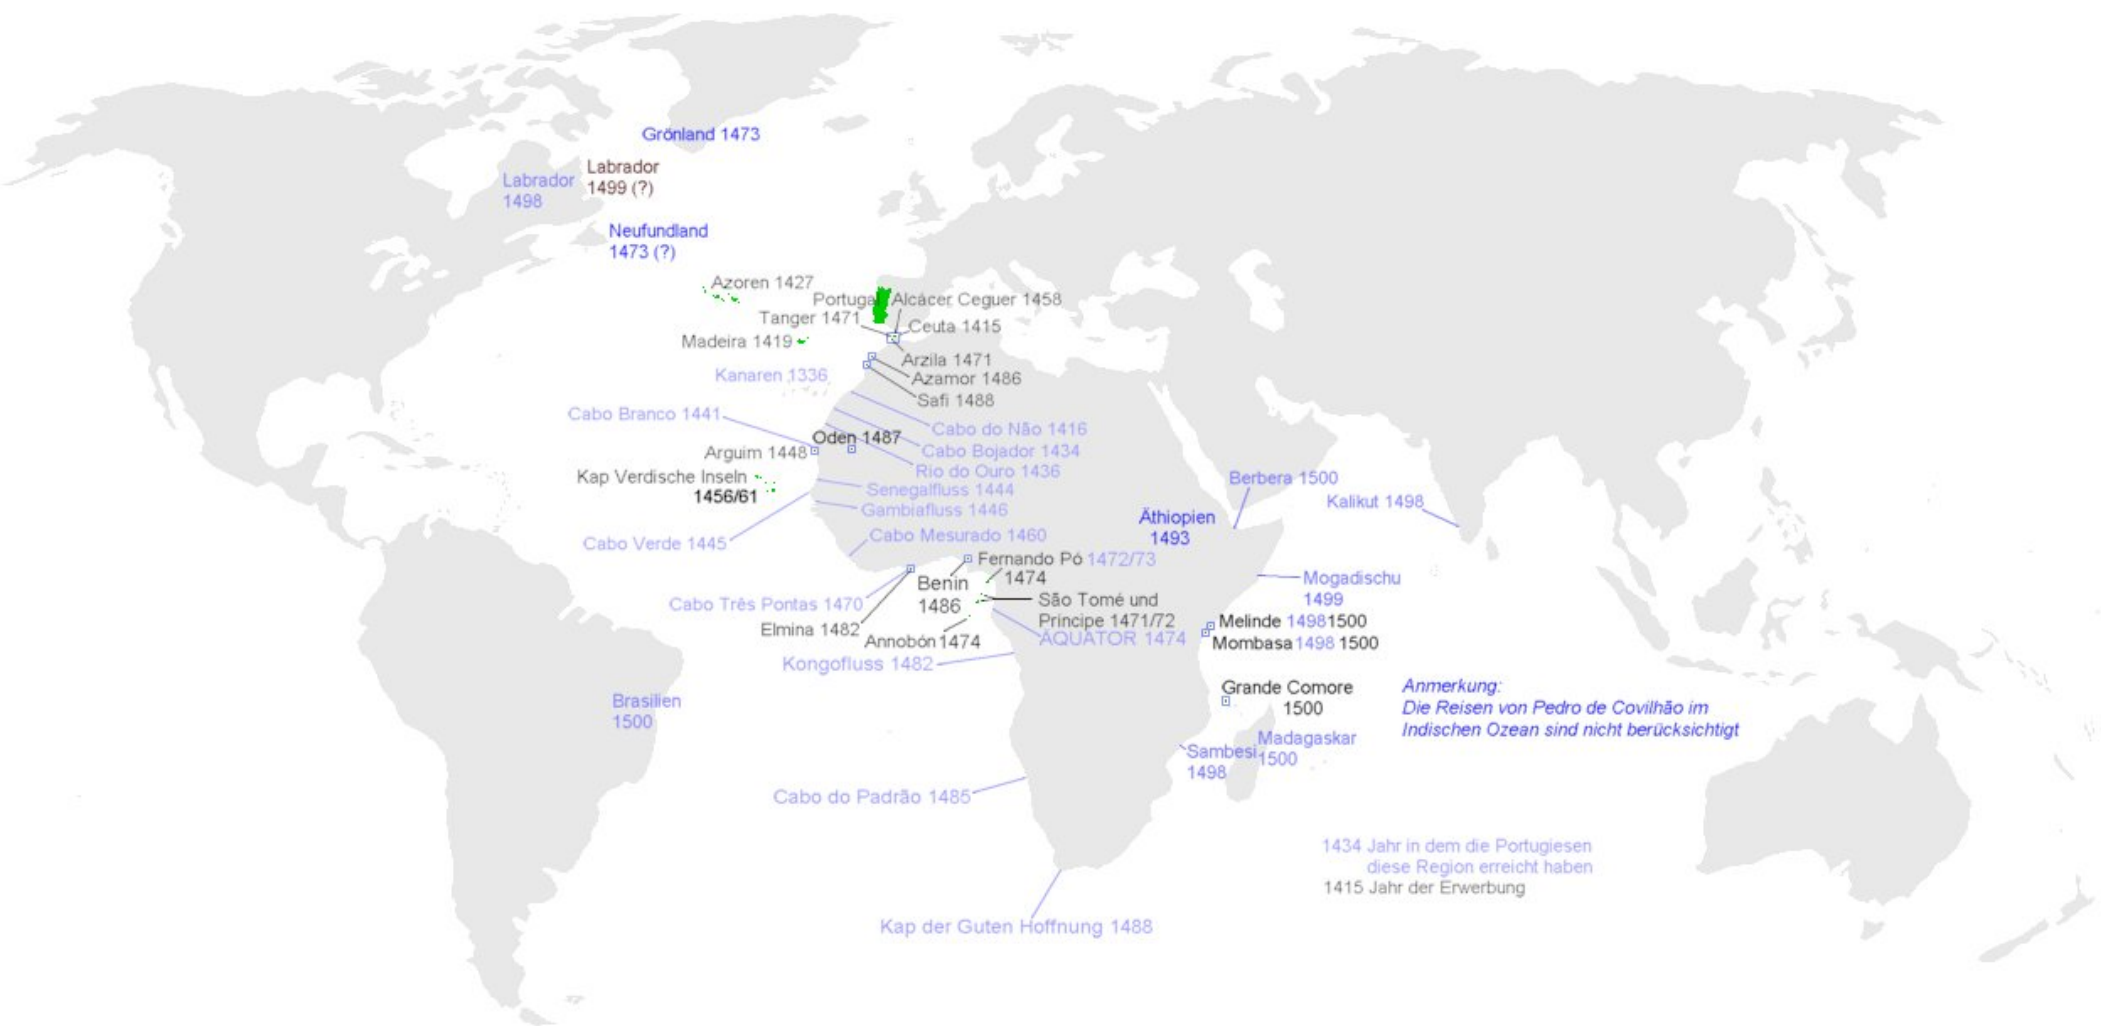

Azoren und Madeira
sind nicht dargestellt

República Portuguesa

Portugiesische Republik

Flagge

Wappen

Amtssprache	Portugiesisch
Hauptstadt	Lissabon
Staatsform	Parlamentarische Republik
Staatsoberhaupt	Staatspräsident Aníbal Cavaco Silva
Regierungschef	Ministerpräsident José Sócrates
Fläche	92.345 km ²
Einwohnerzahl	10.945.870 (Dezember 2006)
Bevölkerungsdichte	119 Einwohner pro km ²
BIP	(33.) \$185,091 Mrd. (Schätzung 2005)
BIP/Einwohner	(32.) \$17.456
HDI	Platz 28 (0,904)
Währung	1 Euro = 100 Cent

<http://commons.wikimedia.org/wiki/Image:Portugal-1500.png?uselang=de>
 Author J. Patrick Fischer

Information:

http://de.wikipedia.org/wiki/Portugiesische_Kolonien
http://en.wikipedia.org/wiki/Portuguese_Empire

http://europa.eu/abc/maps/members/port_de.htm

Portugal: 10.000.000

- **Brasilien:**
35.000.000 -
163.000.000
- **Frankreich:**
2.000.000
- **USA:** 1.300.000
- **Südafrika:**
500.000
- **Kanada:** 500.000
- **Venezuela:**
700.000
- **England:**
500.000 /
700.000
- **Schweiz:**
152.000
- **Deutschland:**
150.000

- **Angola:** 210.000
- **Indien:** 30.000 /
200.000
- **Spanien:** 93.425
- **Australien:**
55.000
- **Luxemburg:**
73.700
- **Belgien:** 38.000
- **Argentinien:**
30.000
- **Sri Lanka:**
30.000
- **Bermuda:** 20.000
- **Mosambik:**
25.000
- **Barbados:** 5.000
- **Guinea-Bissau:**
5.000