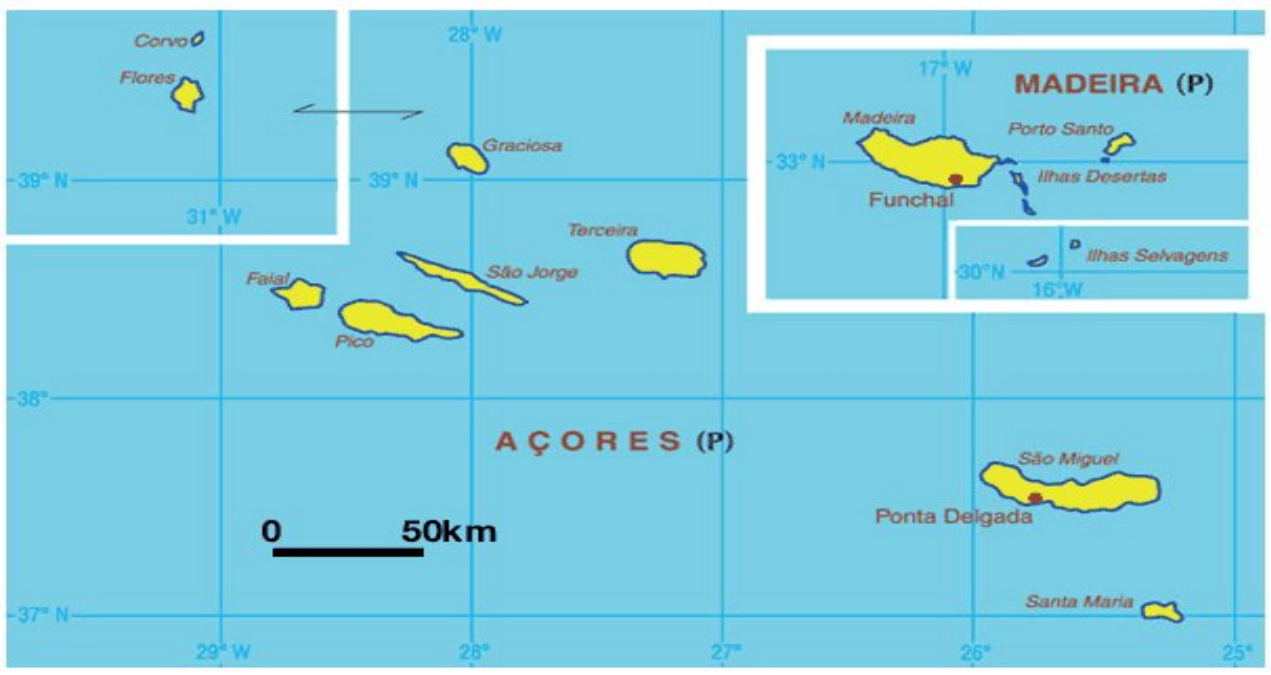

<http://europa.eu/abc/maps/members/port_de.htm>