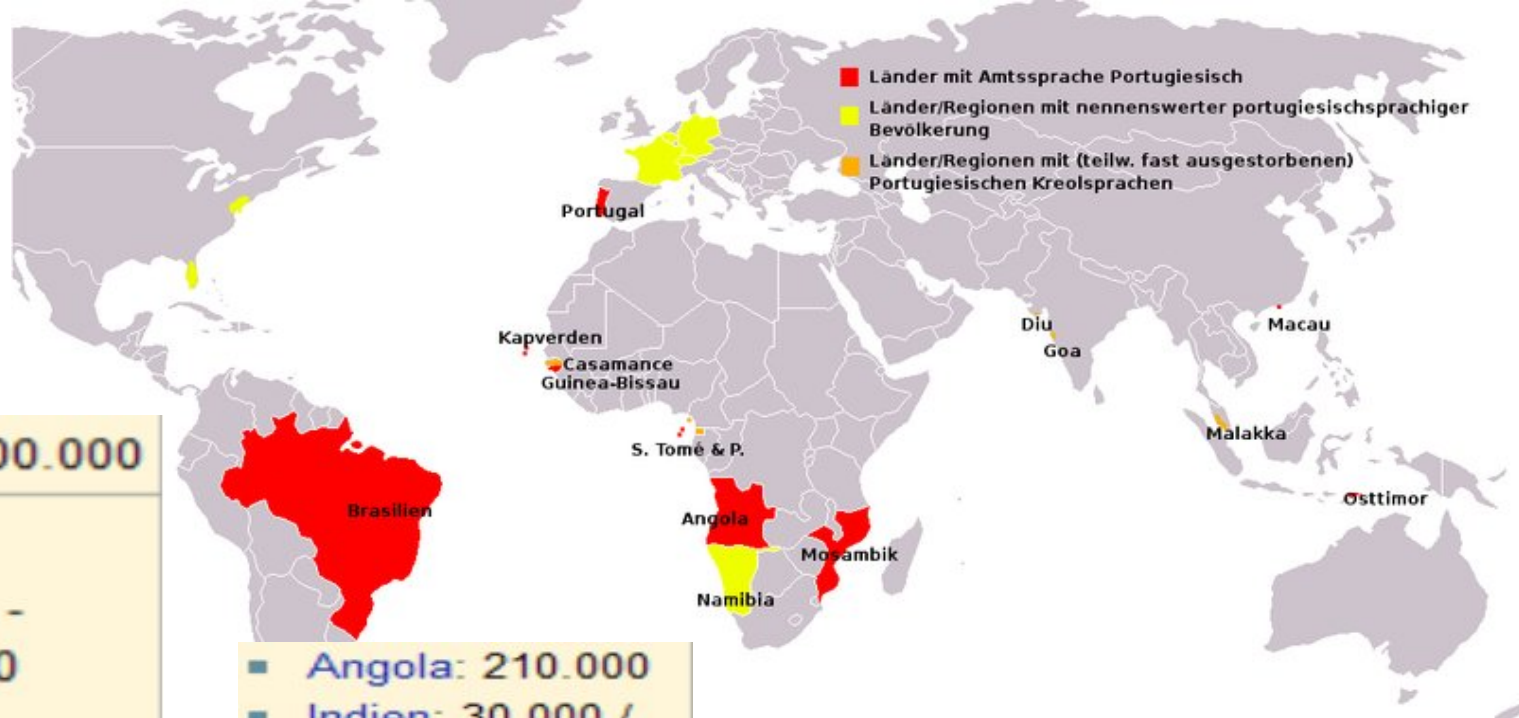

Azoren und Madeira
sind nicht dargestellt

República Portuguesa

Portugiesische Republik

Flagge

Wappen

Amtssprache	Portugiesisch
Hauptstadt	Lissabon
Staatsform	Parlamentarische Republik
Staatsoberhaupt	Staatspräsident Aníbal Cavaco Silva
Regierungschef	Ministerpräsident José Sócrates
Fläche	92.345 km ²
Einwohnerzahl	10.945.870 (Dezember 2006)
Bevölkerungsdichte	119 Einwohner pro km ²
BIP	(33.) \$185,091 Mrd. (Schätzung 2005)
BIP/Einwohner	(32.) \$17.456
HDI	Platz 28 (0,904)
Währung	1 Euro = 100 Cent

<http://commons.wikimedia.org/wiki/Image:Portugal-1500.png?uselang=de>
 Author J. Patrick Fischer

Information:

http://de.wikipedia.org/wiki/Portugiesische_Kolonien
http://en.wikipedia.org/wiki/Portuguese_Empire

http://europa.eu/abc/maps/members/port_de.htm

Portugal: 10.000.000

- **Brasilien:**
35.000.000 -
163.000.000
- **Frankreich:**
2.000.000
- **USA:** 1.300.000
- **Südafrika:**
500.000
- **Kanada:** 500.000
- **Venezuela:**
700.000
- **England:**
500.000 /
700.000
- **Schweiz:**
152.000
- **Deutschland:**
150.000

- **Angola:** 210.000
- **Indien:** 30.000 /
200.000
- **Spanien:** 93.425
- **Australien:**
55.000
- **Luxemburg:**
73.700
- **Belgien:** 38.000
- **Argentinien:**
30.000
- **Sri Lanka:**
30.000
- **Bermuda:** 20.000
- **Mosambik:**
25.000
- **Barbados:** 5.000
- **Guinea-Bissau:**
5.000