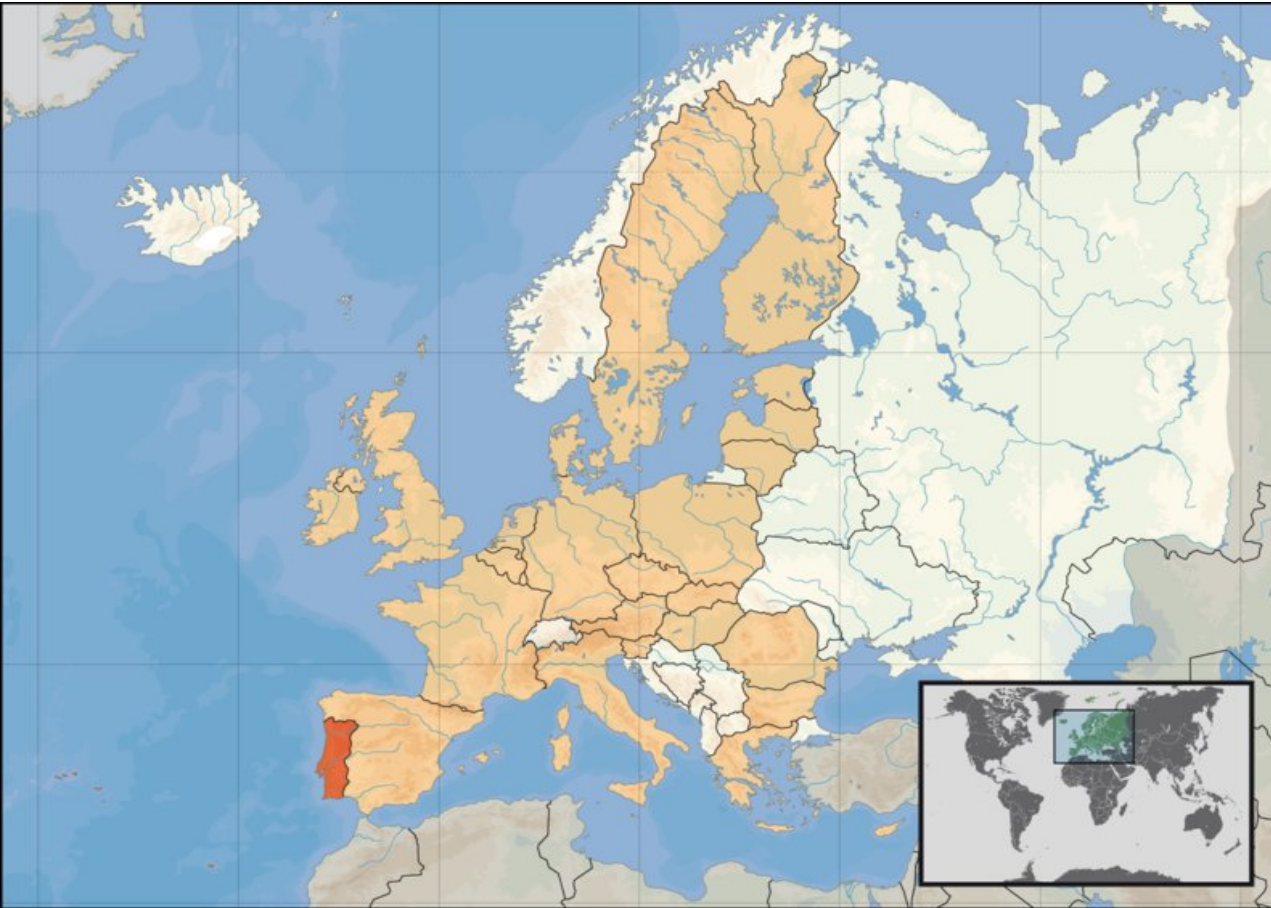

P / Portugal

http://commons.wikimedia.org/wiki/Image:EU_location_POR.png?uselang=de
http://commons.wikimedia.org/wiki/User:David_Liuzzo
The copyright holder of this file allows anyone to use it for any purpose, provided that the copyright holder David Liuzzo is properly attributed. Redistribution, derivative work, commercial use, and all other use is permitted. You are kindly requested to contact the copyright holder before using the material.

<http://de.wikipedia.org/wiki/Bild:Portugal.png>

Diese Datei ist in den Vereinigten Staaten „public domain“, da sie von einem Bediensteten einer Bundesbehörde („federal government“) in Ausübung seiner dienstlichen Pflichten erstellt wurde und somit ein Werk der Regierung der Vereinigten Staaten ist.

Azoren und Madeira
sind nicht dargestellt

República Portuguesa

Portugiesische Republik

Flagge

Wappen

Amtssprache	Portugiesisch
Hauptstadt	Lissabon
Staatsform	Parlamentarische Republik
Staatsoberhaupt	Staatspräsident Aníbal Cavaco Silva
Regierungschef	Ministerpräsident José Sócrates
Fläche	92.345 km ²
Einwohnerzahl	10.945.870 (Dezember 2006)
Bevölkerungsdichte	119 Einwohner pro km ²
BIP	(33.) \$185,091 Mrd. (Schätzung 2005)
BIP/Einwohner	(32.) \$17.456
HDI	Platz 28 (0,904)
Währung	1 Euro = 100 Cent

http://europa.eu/abc/maps/members/port_de.htm

Portugal: 10.000.000

- **Brasilien:**
35.000.000 -
163.000.000
- **Frankreich:**
2.000.000
- **USA:** 1.300.000
- **Südafrika:**
500.000
- **Kanada:** 500.000
- **Venezuela:**
700.000
- **England:**
500.000 /
700.000
- **Schweiz:**
152.000
- **Deutschland:**
150.000